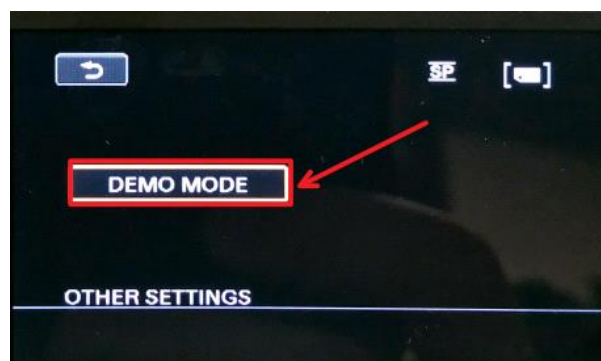

- Appuyez sur "Demo Mode", puis validez en appuyant sur "OK"

- Appuyez sur "Off", puis validez en appuyant sur "OK"