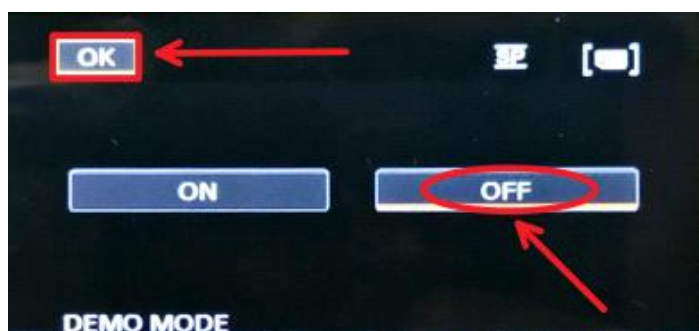

## ★ L'écran n'est pas tactile.

- Pour désactiver le "Mode Démo", appuyer sur "Menu"

- Appuyer sur "Menu"

1. Faites défiler en appuyant sur la flèche (haut ou bas).
2. Une fois arrivé à l'option "Show others", Appuyer sur OK

1. Faites défiler en appuyant sur la flèche (haut ou bas).
2. Une fois arrivé à l'option "Other Settings", Appuyer sur OK

- Appuyez sur "Demo Mode", puis validez en appuyant sur "OK"

- Appuyez sur "Off", puis validez en appuyant sur "OK"