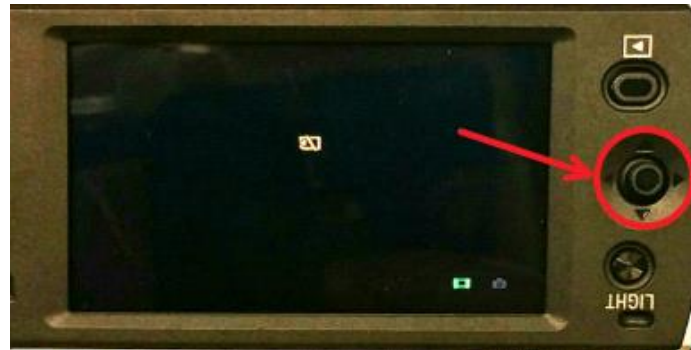

## ★ L'écran n'est pas tactile.

- Pour désactiver le "Mode Démo", appuyer sur "Menu"

- Appuyer sur "Menu"

1. Faites défiler en appuyant sur la flèche (haut ou bas).
2. Une fois arrivé à l'option "Show others", Appuyer sur OK