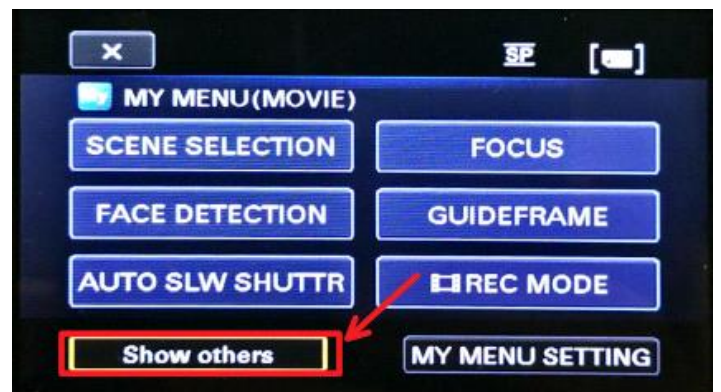

## ★ L'écran n'est pas tactile.

- Pour désactiver le "Mode Démo", appuyer sur "Menu"

- Appuyer sur "Menu"

1. Faites défiler en appuyant sur la flèche (haut ou bas).
2. Une fois arrivé à l'option "Show others", Appuyer sur OK